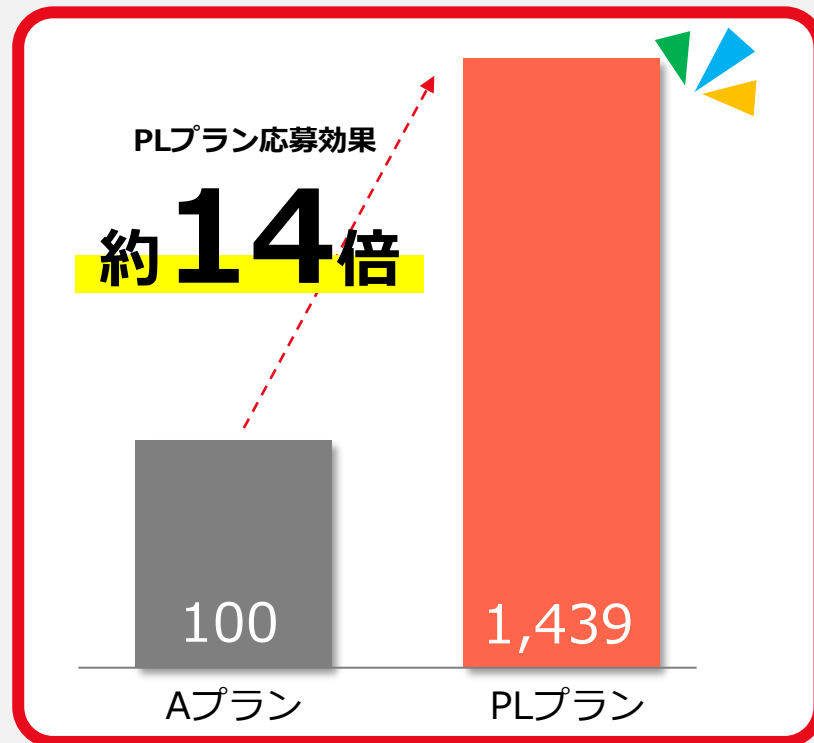

2024年2月29日(木)までに申込み、かつ2024年3月31日(日)までに掲載開始をするお客様限定

プレミアムプライスプラン

バイトル20TH

希少価値の高い **上位プラン**を
特別価格でご掲載 頂けます！！

ユーザー閲覧数イメージ

※Aプランを100とした時の各プランの応募倍率(応募数÷案件数)を指数算出
※2022年1月～6月データ
※実際の応募数は、募集職種・時期・エリア等によって変動します。
効果を保証するものではありません。

dip ディップのバイト情報

バイトル

PLプラン2週間

バイトルをお得に掲載！

2024年2月29日(木)までに申込み、かつ2024年3月31日(日)までにPLプランの掲載開始をするお客様限定

バイトル20TH

プレミアムプライスプラン料金一覧

関東・北関東

2024年2月29日(木)までに申込み、かつ2024年3月31日(日)までにPLプランの掲載開始をするお客様限定

バイトル20TH

プレミアムプライスプラン料金一覧

東海

都道府県	エリア詳細	定価	PLプラン2W
名古屋市中区・中村区版	名古屋市中区・中村区	¥154,000	¥118,000
その他愛知版	上記外の愛知	¥119,000	¥60,000
岐阜・三重版	岐阜・三重	¥119,000	¥60,000
静岡版	静岡	¥102,000	¥54,000