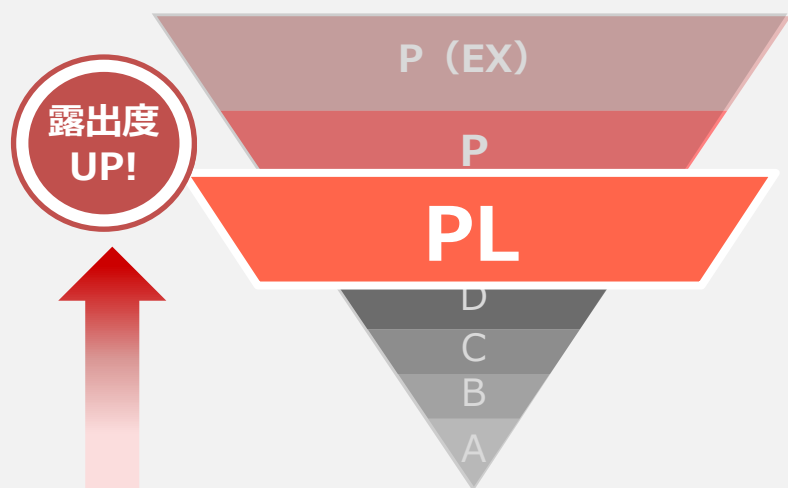

2024年2月29日(木)までに申込み、かつ2024年3月31日(日)までに掲載開始をするお客様限定

プレミアムプライスプラン

バイトル20TH

希少価値の高い **上位プラン**を
特別価格でご掲載 頂けます！！

ユーザー閲覧数イメージ

※Aプランを100とした時の各プランの応募倍率(応募数÷案件数)を指数算出
※2022年1月～6月データ
※実際の応募数は、募集職種・時期・エリア等によって変動します。
効果を保証するものではありません。

dip ディップのバイト情報

バイトル

PLプラン2週間

バイトルをお得に掲載！

2024年2月29日(木)までに申込み、かつ2024年3月31日(日)までにPLプランの掲載開始をするお客様限定

バイトル20TH

プレミアムプライスプラン料金一覧

関東・北関東