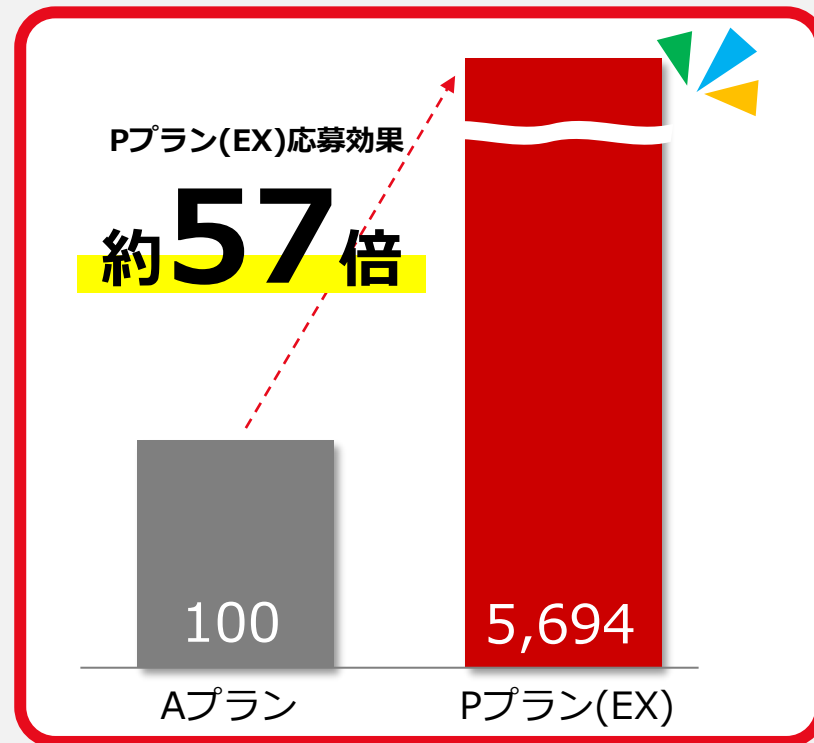

2024年2月29日(木)までに申込み、かつ2024年3月31日(日)までに掲載開始をするお客様限定

プレミアムプライスプラン

バイトル20TH

希少価値の高い **上位プラン**を
特別価格でご掲載 頂けます！！

※Aプランを100とした時の各プランの応募倍率(応募数÷案件数)を指数算出
※2022年1月～6月データ
※実際の応募数は、募集職種・時期・エリア等によって変動します。
効果を保証するものではありません。

dip ディップのバイト情報

バイトル

Pプラン(EX) 1週間

バイトルをお得に掲載！

2024年2月29日(木)までに申込み、かつ2024年3月31日(日)までにPEXプランの掲載開始をするお客様限定

バイトル20TH

プレミアムプライスプラン料金一覧

関東・北関東

2024年2月29日(木)までに申込み、かつ2024年3月31日(日)までにPEXプランの掲載開始をするお客様限定

バイトル20TH

プレミアムプライスプラン料金一覧

東海

都道府県	エリア詳細	定価	P(EX)プラン1W
名古屋市中区・中村区版	名古屋市中区・中村区	¥210,000	¥118,000
その他愛知版	上記外の愛知	¥140,000	¥70,000
岐阜・三重版	岐阜・三重	¥140,000	¥70,000
静岡版	静岡	¥120,000	¥60,000