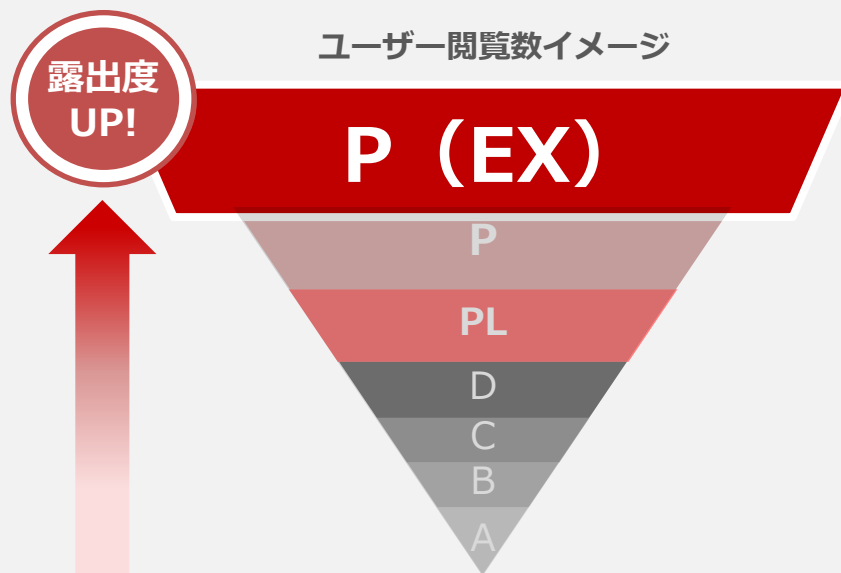

2024年2月29日(木)までに申込み、かつ2024年3月31日(日)までに掲載開始をするお客様限定

プレミアムプライスプラン

バイトル20TH

希少価値の高い **上位プラン**を
特別価格でご掲載 頂けます！！

※Aプランを100とした時の各プランの応募倍率(応募数÷案件数)を指数算出
※2022年1月～6月データ
※実際の応募数は、募集職種・時期・エリア等によって変動します。
効果を保証するものではありません。

dip ディップのバイト情報

バイトル

Pプラン(EX) 1週間

バイトルをお得に掲載！

2024年2月29日(木)までに申込み、かつ2024年3月31日(日)までにPEXプランの掲載開始をするお客様限定

バイトル20TH

プレミアムプライスプラン料金一覧

関東・北関東