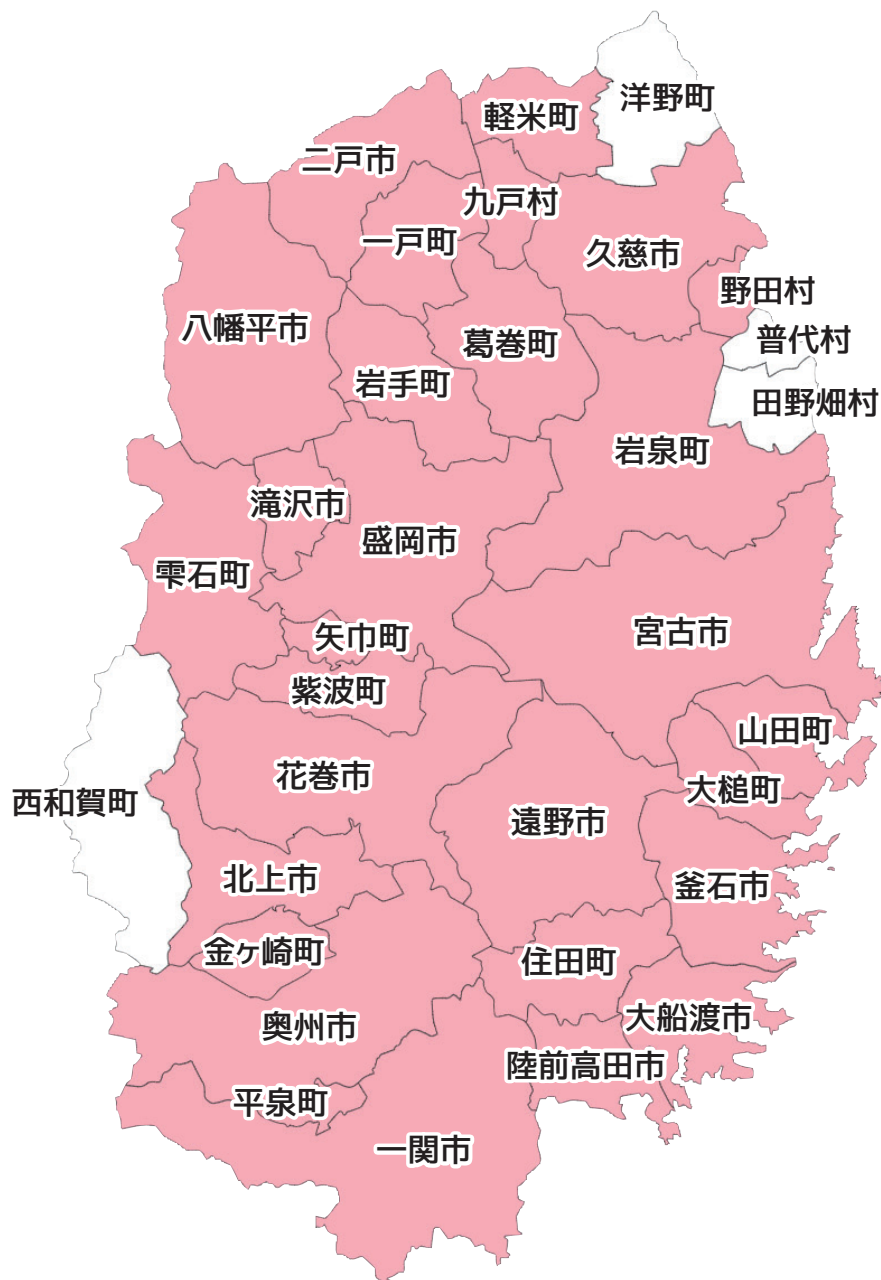

Workin設置エリア

青森版

県内設置エリア拡大中!

地域に密着したフリーマガジン「WorkinFree」は、青森県のほぼ全域で配本用ラックを設置しています。ラックはコンビニ・書店・各種量販店・小売店・飲食店・大学・専門学校・ファーストフード店・スーパーマーケット・ジョブカフェ等を中心に設置しており、地域の求職者に広く訴求する事ができます。

Workin設置エリア

宮城版

✓ 県内設置エリア拡大中!

地域に密着したフリーマガジン「WorkinFree」は、宮城県のほぼ全域で配本用ラックを設置しています。ラックは駅構内・コンビニ・書店・各種量販店・小売店・飲食店・大学・専門学校・ファーストフード店・スーパーマーケット・ジョブカフェ等を中心に設置しており、地域の求職者に広く訴求する事ができます。

Workin設置エリア

岩手版

✓ 県内設置エリア拡大中!

地域に密着したフリーマガジン「WorkinFree」は、岩手県のほぼ全域で配本用ラックを設置しています。ラックは駅構内・コンビニ・書店・各種量販店・小売店・飲食店・大学・専門学校・ファーストフード店・スーパーマーケット・ジョブカフェ等を中心に設置しており、地域の求職者に広く訴求する事ができます。

Workin設置エリア

山形版

✓ 県内設置エリア拡大中!

地域に密着したフリーマガジン「WorkinFree」は、山形市を中心として配本用ラックを設置しています。ラックは駅構内・コンビニ・書店・各種量販店・小売店・飲食店・大学・専門学校・ファーストフード店・スーパーマーケット・ジョブカフェ等を中心に設置しており、地域の求職者に広く訴求する事ができます。

Workin設置エリア

富山版

✓ 県内設置エリア拡大中!

地域に密着したフリーマガジン「WorkinFree」は、富山県のほぼ全域で配本用ラックを設置しています。ラックは駅構内・コンビニ・書店・各種量販店・小売店・飲食店・大学・専門学校・ファーストフード店・スーパーマーケット・ジョブカフェ等を中心に設置しており、地域の求職者に広く訴求する事ができます。

Workin設置エリア

石川・福井版

✓ 県内設置エリア拡大中!

地域に密着したフリーマガジン「WorkinFree」は、金沢市・福井市を中心として配本用ラックを設置しています。ラックはコンビニ・書店・各種量販店・小売店・飲食店・大学・ファーストフード店・スーパーマーケット等を中心に設置しており、地域の求職者に広く訴求する事ができます。

Workin設置エリア

広島版

✓ 県内設置エリア拡大中!

地域に密着したフリーマガジン「WorkinFree」は、広島市を中心に多くのエリアで配本用ラックを設置しています。ラックは駅構内・コンビニ・書店・各種量販店・小売店・飲食店・大学・専門学校・ファーストフード店・スーパーマーケット・ジョブカフェ等を中心に設置しており、地域の求職者に広く訴求することができます。