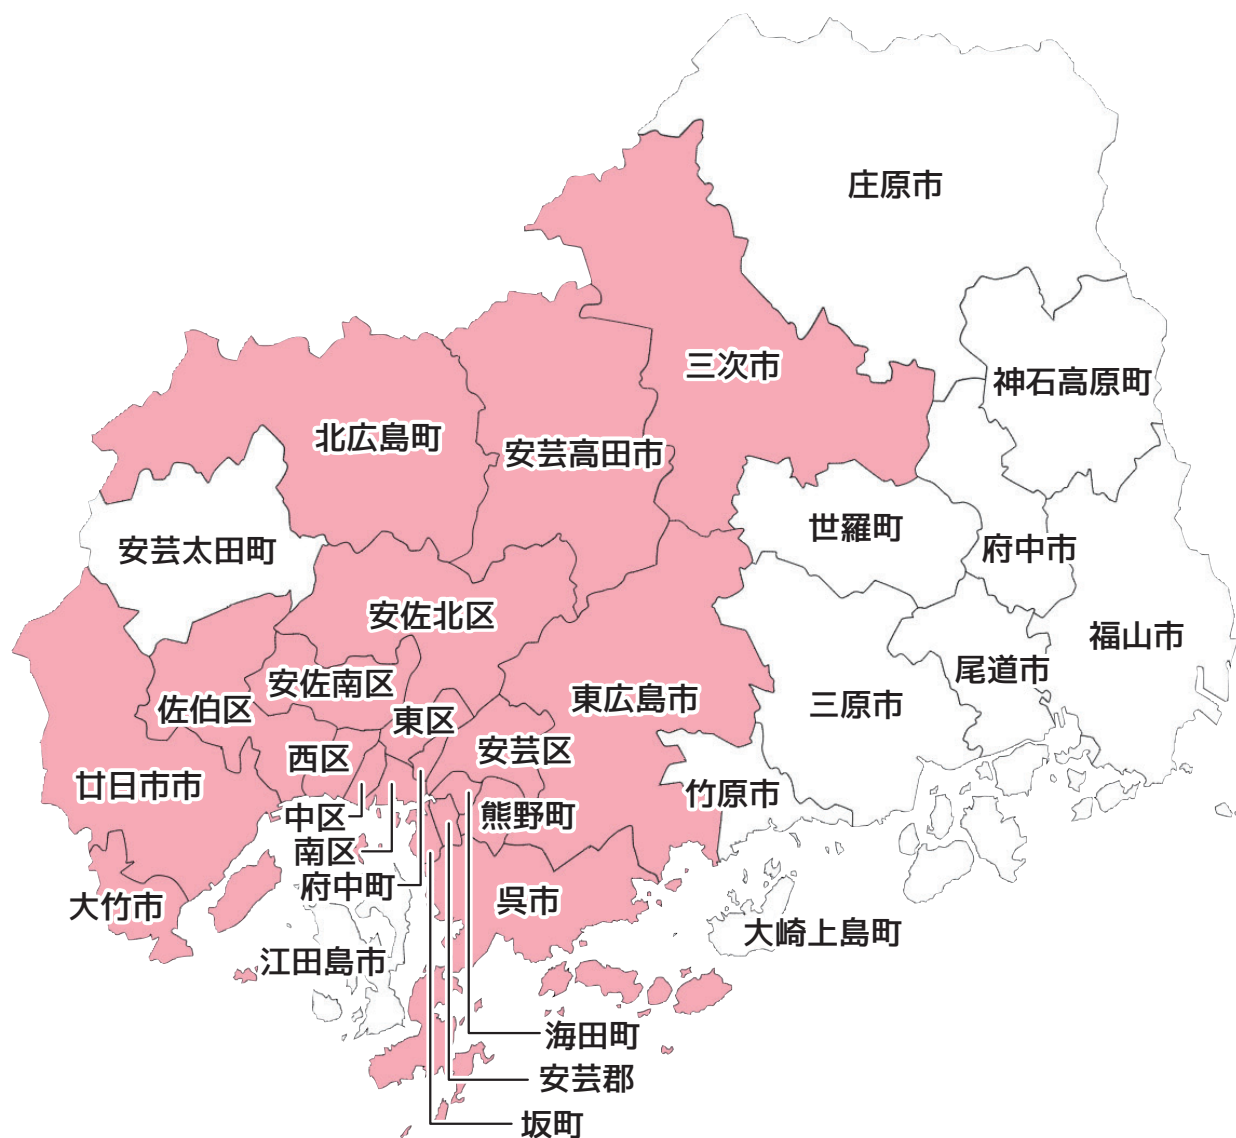

Workin設置エリア

青森版

県内設置エリア拡大中!

地域に密着したフリーマガジン「WorkinFree」は、青森県のほぼ全域で配本用ラックを設置しています。ラックはコンビニ・書店・各種量販店・小売店・飲食店・大学・専門学校・ファーストフード店・スーパーマーケット・ジョブカフェ等を中心に設置しており、地域の求職者に広く訴求する事ができます。

Workin設置エリア

宮城版

✓ 県内設置エリア拡大中!

地域に密着したフリーマガジン「WorkinFree」は、宮城県のほぼ全域で配本用ラックを設置しています。ラックは駅構内・コンビニ・書店・各種量販店・小売店・飲食店・大学・専門学校・ファーストフード店・スーパーマーケット・ジョブカフェ等を中心に設置しており、地域の求職者に広く訴求する事ができます。

Workin設置エリア

岩手版

✓ 県内設置エリア拡大中!

地域に密着したフリーマガジン「WorkinFree」は、岩手県のほぼ全域で配本用ラックを設置しています。ラックは駅構内・コンビニ・書店・各種量販店・小売店・飲食店・大学・専門学校・ファーストフード店・スーパーマーケット・ジョブカフェ等を中心に設置しており、地域の求職者に広く訴求する事ができます。

Workin設置エリア

山形版

✓ 県内設置エリア拡大中!

地域に密着したフリーマガジン「WorkinFree」は、山形市を中心として配本用ラックを設置しています。ラックは駅構内・コンビニ・書店・各種量販店・小売店・飲食店・大学・専門学校・ファーストフード店・スーパーマーケット・ジョブカフェ等を中心に設置しており、地域の求職者に広く訴求する事ができます。

Workin設置エリア

富山版

✓ 県内設置エリア拡大中!

地域に密着したフリーマガジン「WorkinFree」は、富山県のほぼ全域で配本用ラックを設置しています。ラックは駅構内・コンビニ・書店・各種量販店・小売店・飲食店・大学・専門学校・ファーストフード店・スーパーマーケット・ジョブカフェ等を中心に設置しており、地域の求職者に広く訴求する事ができます。

Workin設置エリア

石川・福井版

✓ 県内設置エリア拡大中!

地域に密着したフリーマガジン「WorkinFree」は、金沢市・福井市を中心として配本用ラックを設置しています。ラックはコンビニ・書店・各種量販店・小売店・飲食店・大学・ファーストフード店・スーパーマーケット等を中心に設置しており、地域の求職者に広く訴求する事ができます。

Workin設置エリア

広島版

✓ 県内設置エリア拡大中!

地域に密着したフリーマガジン「WorkinFree」は、広島市を中心に多くのエリアで配本用ラックを設置しています。ラックは駅構内・コンビニ・書店・各種量販店・小売店・飲食店・大学・専門学校・ファーストフード店・スーパーマーケット・ジョブカフェ等を中心に設置しており、地域の求職者に広く訴求することができます。