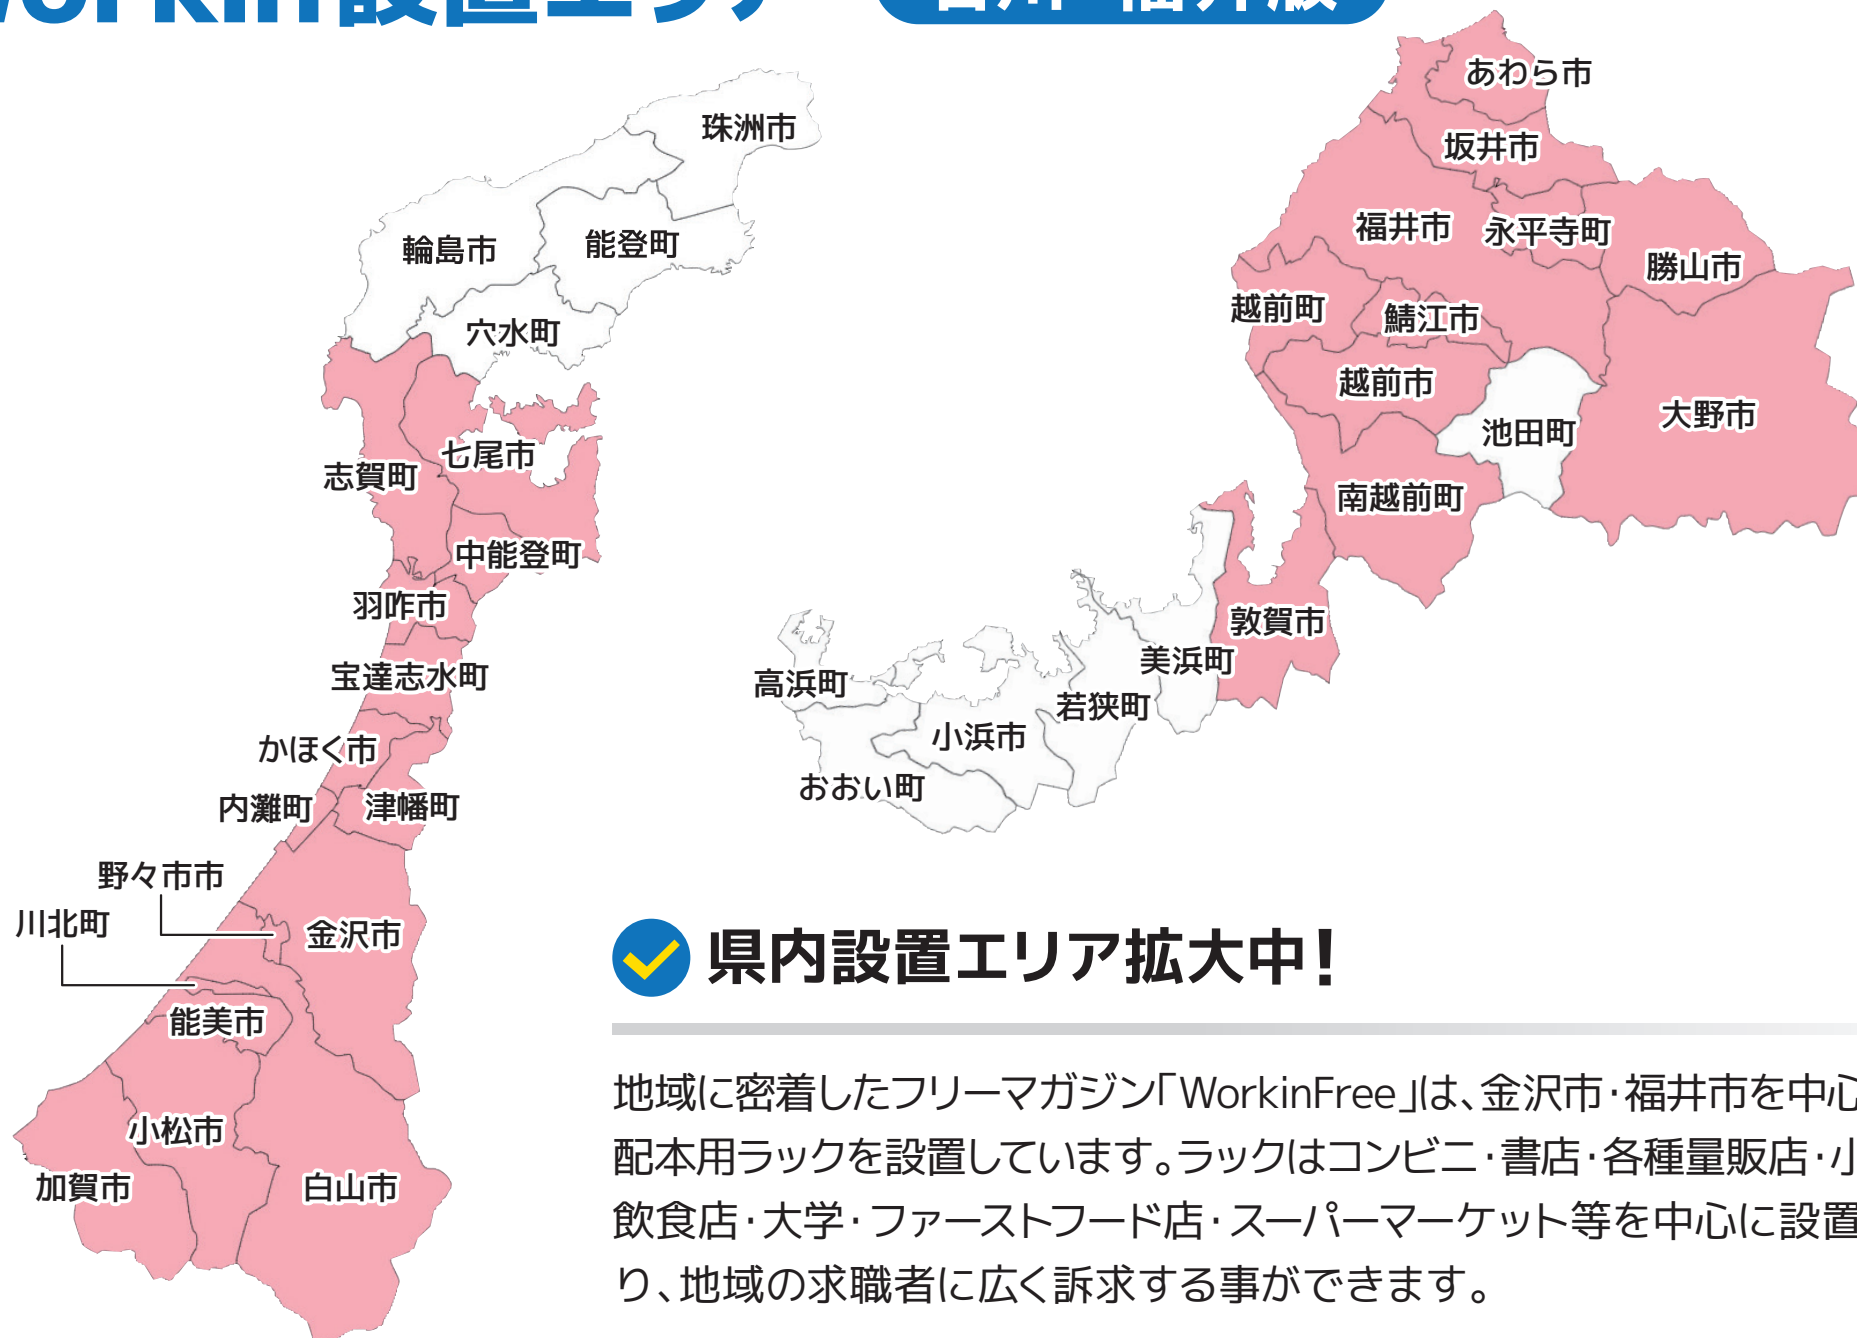

Workin設置エリア

青森版

県内設置エリア拡大中!

地域に密着したフリーマガジン「WorkinFree」は、青森県のほぼ全域で配本用ラックを設置しています。ラックはコンビニ・書店・各種量販店・小売店・飲食店・大学・専門学校・ファーストフード店・スーパーマーケット・ジョブカフェ等を中心に設置しており、地域の求職者に広く訴求する事ができます。

Workin設置エリア

宮城版

✓ 県内設置エリア拡大中!

地域に密着したフリーマガジン「WorkinFree」は、宮城県のほぼ全域で配本用ラックを設置しています。ラックは駅構内・コンビニ・書店・各種量販店・小売店・飲食店・大学・専門学校・ファーストフード店・スーパーマーケット・ジョブカフェ等を中心に設置しており、地域の求職者に広く訴求する事ができます。

Workin設置エリア

岩手版

✓ 県内設置エリア拡大中!

地域に密着したフリーマガジン「WorkinFree」は、岩手県のほぼ全域で配本用ラックを設置しています。ラックは駅構内・コンビニ・書店・各種量販店・小売店・飲食店・大学・専門学校・ファーストフード店・スーパーマーケット・ジョブカフェ等を中心に設置しており、地域の求職者に広く訴求する事ができます。

Workin設置エリア

山形版

✓ 県内設置エリア拡大中!

地域に密着したフリーマガジン「WorkinFree」は、山形市を中心として配本用ラックを設置しています。ラックは駅構内・コンビニ・書店・各種量販店・小売店・飲食店・大学・専門学校・ファーストフード店・スーパーマーケット・ジョブカフェ等を中心に設置しており、地域の求職者に広く訴求する事ができます。

Workin設置エリア

富山版

✓ 県内設置エリア拡大中!

地域に密着したフリーマガジン「WorkinFree」は、富山県のほぼ全域で配本用ラックを設置しています。ラックは駅構内・コンビニ・書店・各種量販店・小売店・飲食店・大学・専門学校・ファーストフード店・スーパーマーケット・ジョブカフェ等を中心に設置しており、地域の求職者に広く訴求する事ができます。

Workin設置エリア

石川・福井版

✓ 県内設置エリア拡大中!

地域に密着したフリーマガジン「WorkinFree」は、金沢市・福井市を中心として配本用ラックを設置しています。ラックはコンビニ・書店・各種量販店・小売店・飲食店・大学・ファーストフード店・スーパーマーケット等を中心に設置しており、地域の求職者に広く訴求する事ができます。

Workin設置エリア

広島版

✓ 県内設置エリア拡大中!

地域に密着したフリーマガジン「WorkinFree」は、広島市を中心に多くのエリアで配本用ラックを設置しています。ラックは駅構内・コンビニ・書店・各種量販店・小売店・飲食店・大学・専門学校・ファーストフード店・スーパーマーケット・ジョブカフェ等を中心に設置しており、地域の求職者に広く訴求することができます。