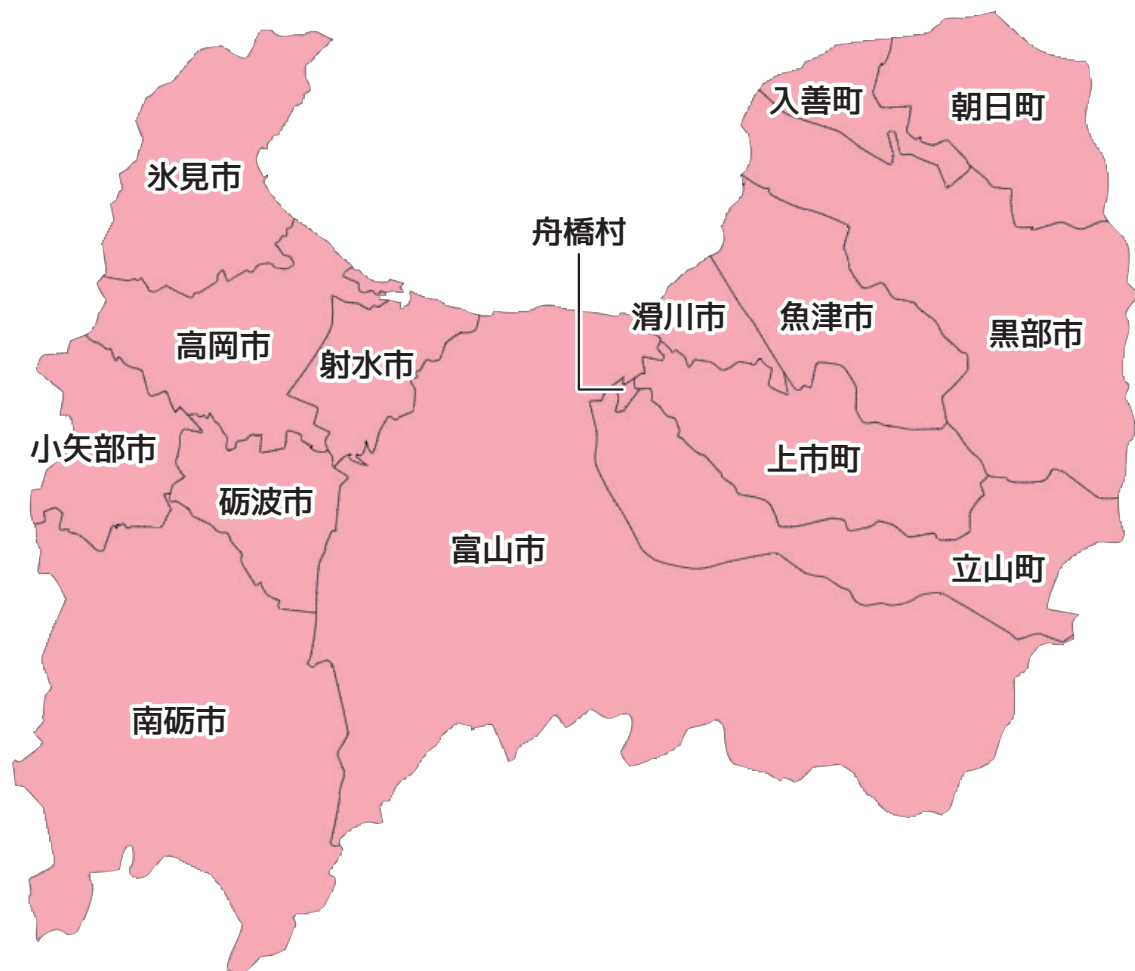

Workin設置エリア

青森版

県内設置エリア拡大中!

地域に密着したフリーマガジン「WorkinFree」は、青森県のほぼ全域で配本用ラックを設置しています。ラックはコンビニ・書店・各種量販店・小売店・飲食店・大学・専門学校・ファーストフード店・スーパーマーケット・ジョブカフェ等を中心に設置しており、地域の求職者に広く訴求する事ができます。

Workin設置エリア

宮城版

✓ 県内設置エリア拡大中!

地域に密着したフリーマガジン「WorkinFree」は、宮城県のほぼ全域で配本用ラックを設置しています。ラックは駅構内・コンビニ・書店・各種量販店・小売店・飲食店・大学・専門学校・ファーストフード店・スーパーマーケット・ジョブカフェ等を中心に設置しており、地域の求職者に広く訴求する事ができます。

Workin設置エリア

岩手版

✓ 県内設置エリア拡大中!

地域に密着したフリーマガジン「WorkinFree」は、岩手県のほぼ全域で配本用ラックを設置しています。ラックは駅構内・コンビニ・書店・各種量販店・小売店・飲食店・大学・専門学校・ファーストフード店・スーパーマーケット・ジョブカフェ等を中心に設置しており、地域の求職者に広く訴求する事ができます。

Workin設置エリア

山形版

✓ 県内設置エリア拡大中!

地域に密着したフリーマガジン「WorkinFree」は、山形市を中心として配本用ラックを設置しています。ラックは駅構内・コンビニ・書店・各種量販店・小売店・飲食店・大学・専門学校・ファーストフード店・スーパーマーケット・ジョブカフェ等を中心に設置しており、地域の求職者に広く訴求する事ができます。

Workin設置エリア

富山版

✓ 県内設置エリア拡大中!

地域に密着したフリーマガジン「WorkinFree」は、富山県のほぼ全域で配本用ラックを設置しています。ラックは駅構内・コンビニ・書店・各種量販店・小売店・飲食店・大学・専門学校・ファーストフード店・スーパーマーケット・ジョブカフェ等を中心に設置しており、地域の求職者に広く訴求する事ができます。

Workin設置エリア

石川・福井版

✓ 県内設置エリア拡大中!

地域に密着したフリーマガジン「WorkinFree」は、金沢市・福井市を中心として配本用ラックを設置しています。ラックはコンビニ・書店・各種量販店・小売店・飲食店・大学・ファーストフード店・スーパーマーケット等を中心に設置しており、地域の求職者に広く訴求する事ができます。

Workin設置エリア

広島版

✓ 県内設置エリア拡大中!

地域に密着したフリーマガジン「WorkinFree」は、広島市を中心に多くのエリアで配本用ラックを設置しています。ラックは駅構内・コンビニ・書店・各種量販店・小売店・飲食店・大学・専門学校・ファーストフード店・スーパーマーケット・ジョブカフェ等を中心に設置しており、地域の求職者に広く訴求することができます。