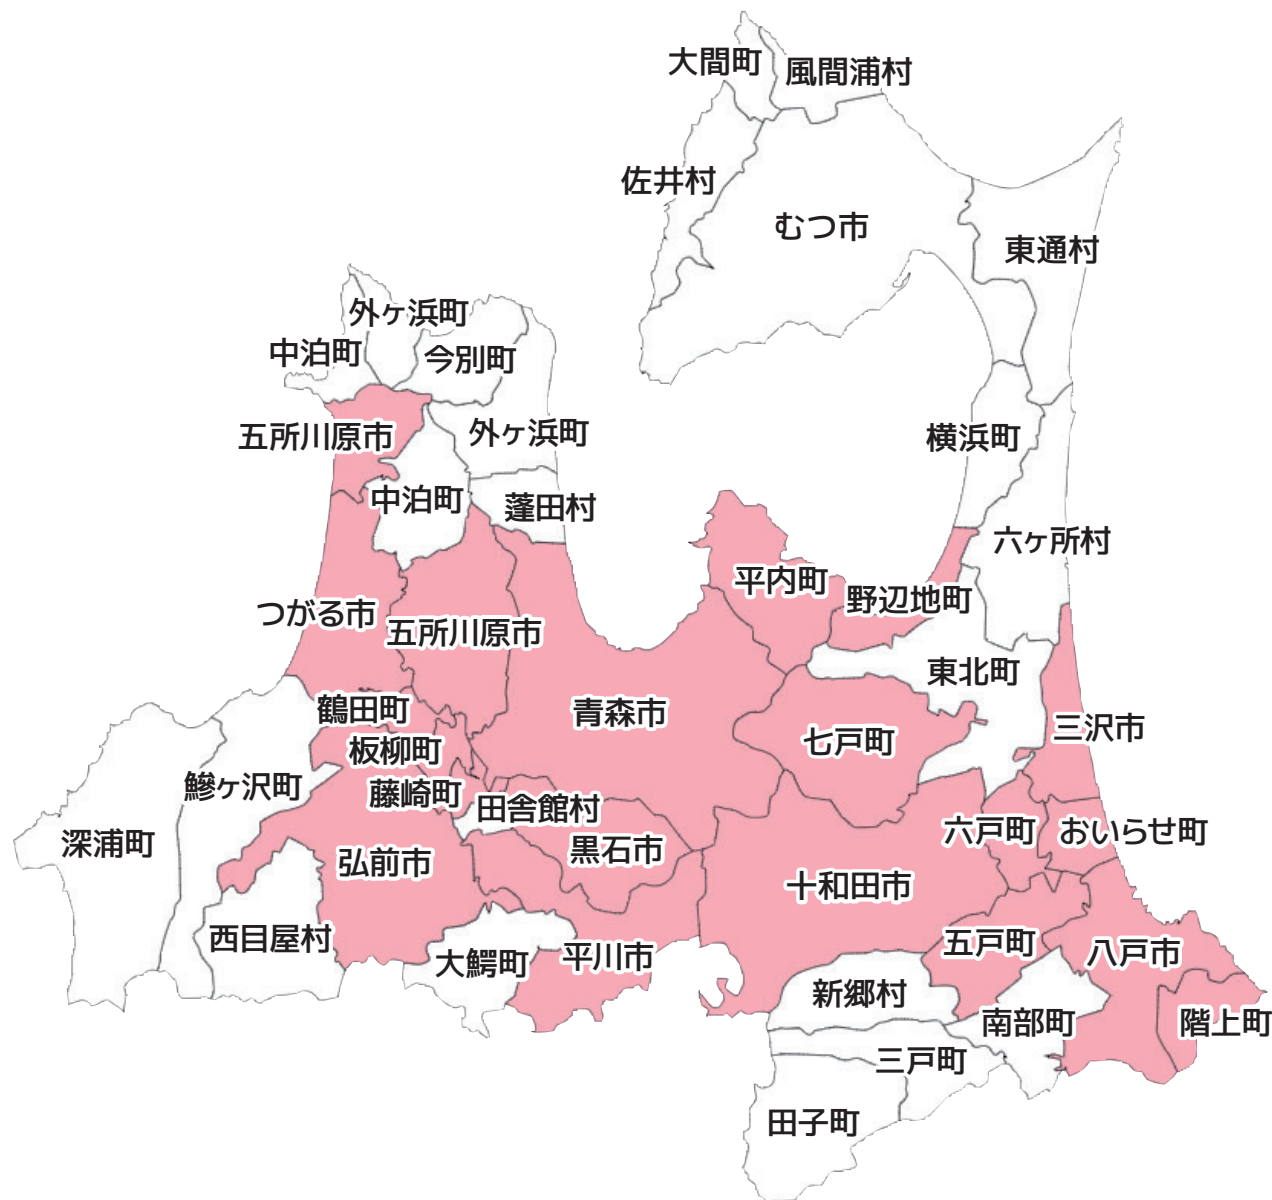

Workin設置エリア

青森版

県内設置エリア拡大中!

地域に密着したフリーマガジン「WorkinFree」は、青森県のほぼ全域で配本用ラックを設置しています。ラックはコンビニ・書店・各種量販店・小売店・飲食店・大学・専門学校・ファーストフード店・スーパーマーケット・ジョブカフェ等を中心に設置しており、地域の求職者に広く訴求する事ができます。

Workin設置エリア

宮城版

✓ 県内設置エリア拡大中!

地域に密着したフリーマガジン「WorkinFree」は、宮城県のほぼ全域で配本用ラックを設置しています。ラックは駅構内・コンビニ・書店・各種量販店・小売店・飲食店・大学・専門学校・ファーストフード店・スーパーマーケット・ジョブカフェ等を中心に設置しており、地域の求職者に広く訴求する事ができます。

Workin設置エリア

岩手版

✓ 県内設置エリア拡大中!

地域に密着したフリーマガジン「WorkinFree」は、岩手県のほぼ全域で配本用ラックを設置しています。ラックは駅構内・コンビニ・書店・各種量販店・小売店・飲食店・大学・専門学校・ファーストフード店・スーパーマーケット・ジョブカフェ等を中心に設置しており、地域の求職者に広く訴求する事ができます。

Workin設置エリア

山形版

✓ 県内設置エリア拡大中!

地域に密着したフリーマガジン「WorkinFree」は、山形市を中心として配本用ラックを設置しています。ラックは駅構内・コンビニ・書店・各種量販店・小売店・飲食店・大学・専門学校・ファーストフード店・スーパーマーケット・ジョブカフェ等を中心に設置しており、地域の求職者に広く訴求する事ができます。

Workin設置エリア

富山版

✓ 県内設置エリア拡大中!

地域に密着したフリーマガジン「WorkinFree」は、富山県のほぼ全域で配本用ラックを設置しています。ラックは駅構内・コンビニ・書店・各種量販店・小売店・飲食店・大学・専門学校・ファーストフード店・スーパーマーケット・ジョブカフェ等を中心に設置しており、地域の求職者に広く訴求する事ができます。

Workin設置エリア

石川・福井版

✓ 県内設置エリア拡大中!

地域に密着したフリーマガジン「WorkinFree」は、金沢市・福井市を中心として配本用ラックを設置しています。ラックはコンビニ・書店・各種量販店・小売店・飲食店・大学・ファーストフード店・スーパーマーケット等を中心に設置しており、地域の求職者に広く訴求する事ができます。

Workin設置エリア

広島版

✓ 県内設置エリア拡大中!

地域に密着したフリーマガジン「WorkinFree」は、広島市を中心に多くのエリアで配本用ラックを設置しています。ラックは駅構内・コンビニ・書店・各種量販店・小売店・飲食店・大学・専門学校・ファーストフード店・スーパーマーケット・ジョブカフェ等を中心に設置しており、地域の求職者に広く訴求することができます。