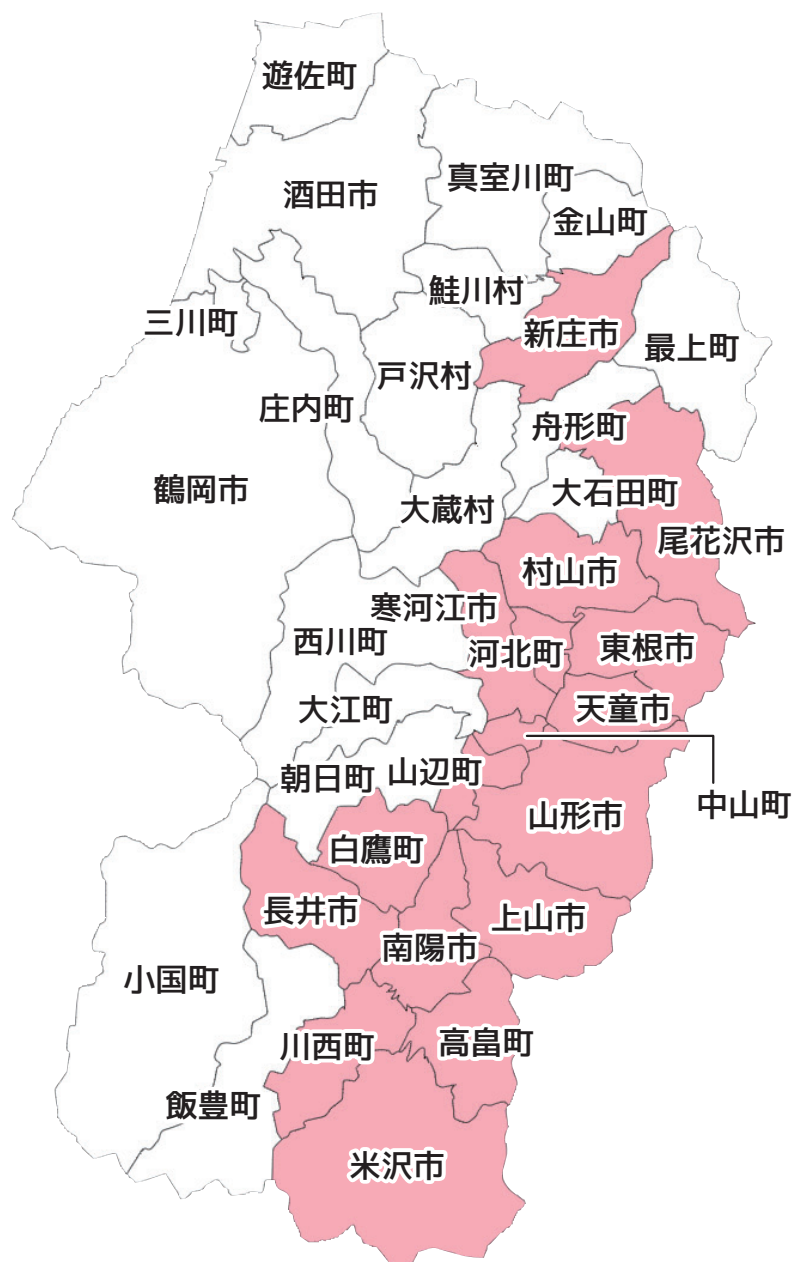

Workin設置エリア

青森版

県内設置エリア拡大中!

地域に密着したフリーマガジン「WorkinFree」は、青森県のほぼ全域で配本用ラックを設置しています。ラックはコンビニ・書店・各種量販店・小売店・飲食店・大学・専門学校・ファーストフード店・スーパーマーケット・ジョブカフェ等を中心に設置しており、地域の求職者に広く訴求する事ができます。

Workin設置エリア

宮城版

✓ 県内設置エリア拡大中!

地域に密着したフリーマガジン「WorkinFree」は、宮城県のほぼ全域で配本用ラックを設置しています。ラックは駅構内・コンビニ・書店・各種量販店・小売店・飲食店・大学・専門学校・ファーストフード店・スーパーマーケット・ジョブカフェ等を中心に設置しており、地域の求職者に広く訴求する事ができます。

Workin設置エリア

岩手版

✓ 県内設置エリア拡大中!

地域に密着したフリーマガジン「WorkinFree」は、岩手県のほぼ全域で配本用ラックを設置しています。ラックは駅構内・コンビニ・書店・各種量販店・小売店・飲食店・大学・専門学校・ファーストフード店・スーパーマーケット・ジョブカフェ等を中心に設置しており、地域の求職者に広く訴求する事ができます。

Workin設置エリア

山形版

✓ 県内設置エリア拡大中!

地域に密着したフリーマガジン「WorkinFree」は、山形市を中心として配本用ラックを設置しています。ラックは駅構内・コンビニ・書店・各種量販店・小売店・飲食店・大学・専門学校・ファーストフード店・スーパーマーケット・ジョブカフェ等を中心に設置しており、地域の求職者に広く訴求する事ができます。

Workin設置エリア

富山版

✓ 県内設置エリア拡大中!

地域に密着したフリーマガジン「WorkinFree」は、富山県のほぼ全域で配本用ラックを設置しています。ラックは駅構内・コンビニ・書店・各種量販店・小売店・飲食店・大学・専門学校・ファーストフード店・スーパーマーケット・ジョブカフェ等を中心に設置しており、地域の求職者に広く訴求する事ができます。

Workin設置エリア

石川・福井版

✓ 県内設置エリア拡大中!

地域に密着したフリーマガジン「WorkinFree」は、金沢市・福井市を中心として配本用ラックを設置しています。ラックはコンビニ・書店・各種量販店・小売店・飲食店・大学・ファーストフード店・スーパーマーケット等を中心に設置しており、地域の求職者に広く訴求する事ができます。

Workin設置エリア

広島版

✓ 県内設置エリア拡大中!

地域に密着したフリーマガジン「WorkinFree」は、広島市を中心に多くのエリアで配本用ラックを設置しています。ラックは駅構内・コンビニ・書店・各種量販店・小売店・飲食店・大学・専門学校・ファーストフード店・スーパーマーケット・ジョブカフェ等を中心に設置しており、地域の求職者に広く訴求することができます。