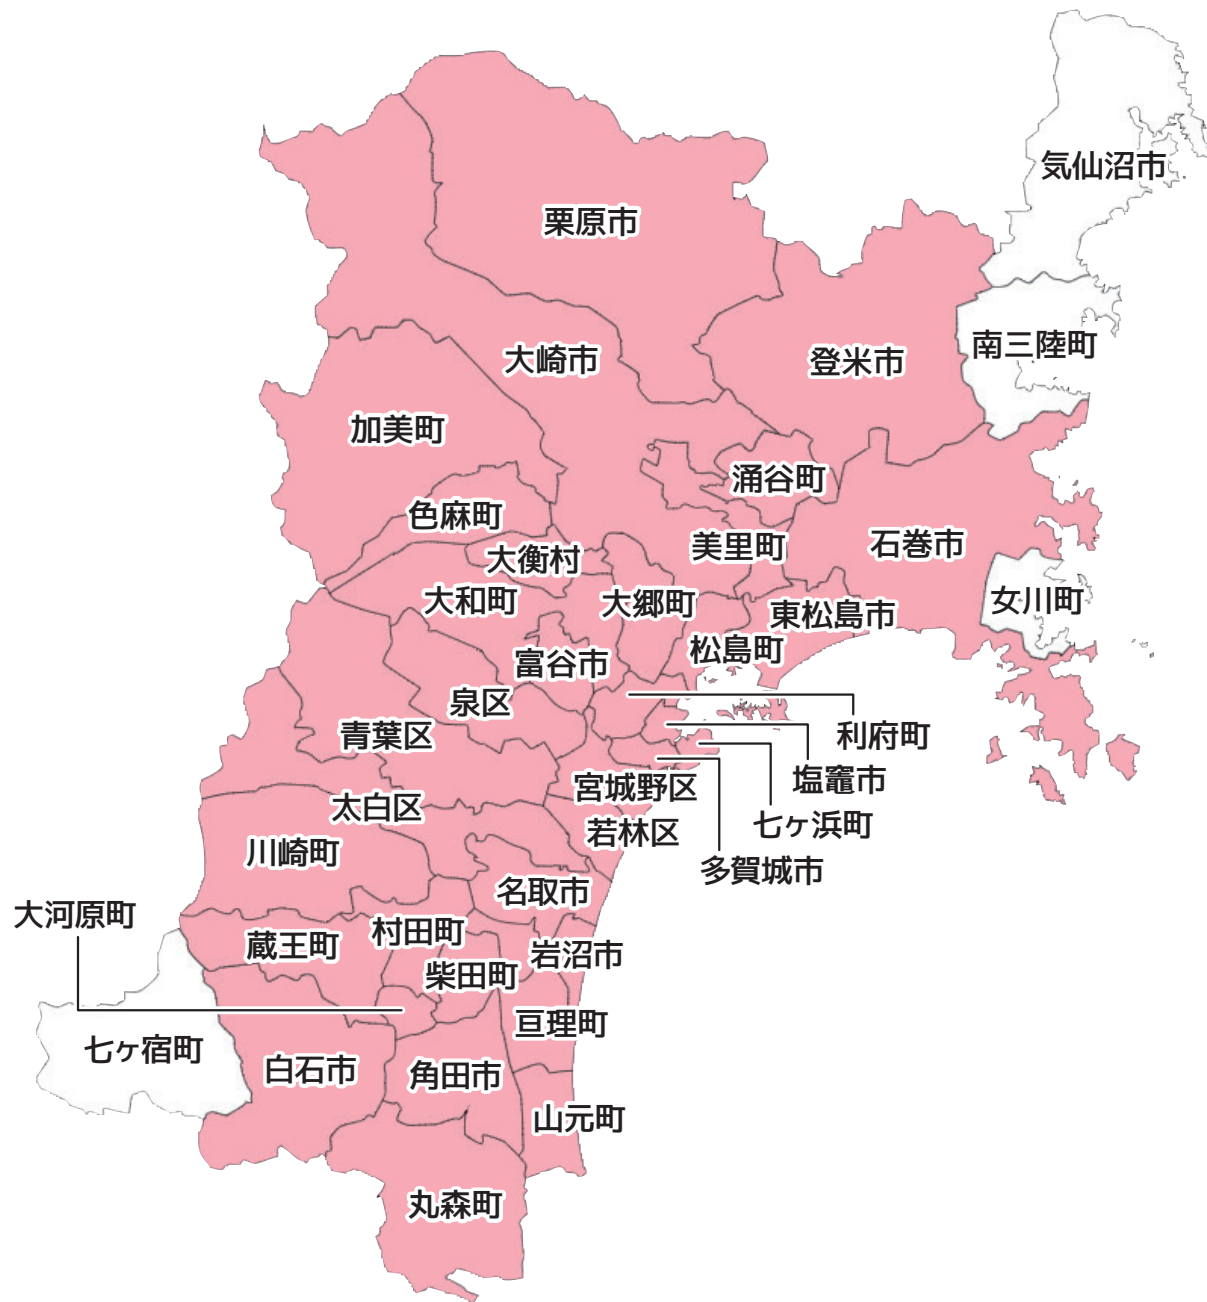

Workin設置エリア

青森版

県内設置エリア拡大中!

地域に密着したフリーマガジン「WorkinFree」は、青森県のほぼ全域で配本用ラックを設置しています。ラックはコンビニ・書店・各種量販店・小売店・飲食店・大学・専門学校・ファーストフード店・スーパーマーケット・ジョブカフェ等を中心に設置しており、地域の求職者に広く訴求する事ができます。

Workin設置エリア

宮城版

✓ 県内設置エリア拡大中!

地域に密着したフリーマガジン「WorkinFree」は、宮城県のほぼ全域で配本用ラックを設置しています。ラックは駅構内・コンビニ・書店・各種量販店・小売店・飲食店・大学・専門学校・ファーストフード店・スーパーマーケット・ジョブカフェ等を中心に設置しており、地域の求職者に広く訴求する事ができます。

Workin設置エリア

岩手版

✓ 県内設置エリア拡大中!

地域に密着したフリーマガジン「WorkinFree」は、岩手県のほぼ全域で配本用ラックを設置しています。ラックは駅構内・コンビニ・書店・各種量販店・小売店・飲食店・大学・専門学校・ファーストフード店・スーパーマーケット・ジョブカフェ等を中心に設置しており、地域の求職者に広く訴求する事ができます。

Workin設置エリア

山形版

✓ 県内設置エリア拡大中!

地域に密着したフリーマガジン「WorkinFree」は、山形市を中心として配本用ラックを設置しています。ラックは駅構内・コンビニ・書店・各種量販店・小売店・飲食店・大学・専門学校・ファーストフード店・スーパーマーケット・ジョブカフェ等を中心に設置しており、地域の求職者に広く訴求する事ができます。

Workin設置エリア

富山版

✓ 県内設置エリア拡大中!

地域に密着したフリーマガジン「WorkinFree」は、富山県のほぼ全域で配本用ラックを設置しています。ラックは駅構内・コンビニ・書店・各種量販店・小売店・飲食店・大学・専門学校・ファーストフード店・スーパーマーケット・ジョブカフェ等を中心に設置しており、地域の求職者に広く訴求する事ができます。

Workin設置エリア

石川・福井版

✓ 県内設置エリア拡大中!

地域に密着したフリーマガジン「WorkinFree」は、金沢市・福井市を中心として配本用ラックを設置しています。ラックはコンビニ・書店・各種量販店・小売店・飲食店・大学・ファーストフード店・スーパーマーケット等を中心に設置しており、地域の求職者に広く訴求する事ができます。

Workin設置エリア

広島版

✓ 県内設置エリア拡大中!

地域に密着したフリーマガジン「WorkinFree」は、広島市を中心に多くのエリアで配本用ラックを設置しています。ラックは駅構内・コンビニ・書店・各種量販店・小売店・飲食店・大学・専門学校・ファーストフード店・スーパーマーケット・ジョブカフェ等を中心に設置しており、地域の求職者に広く訴求することができます。